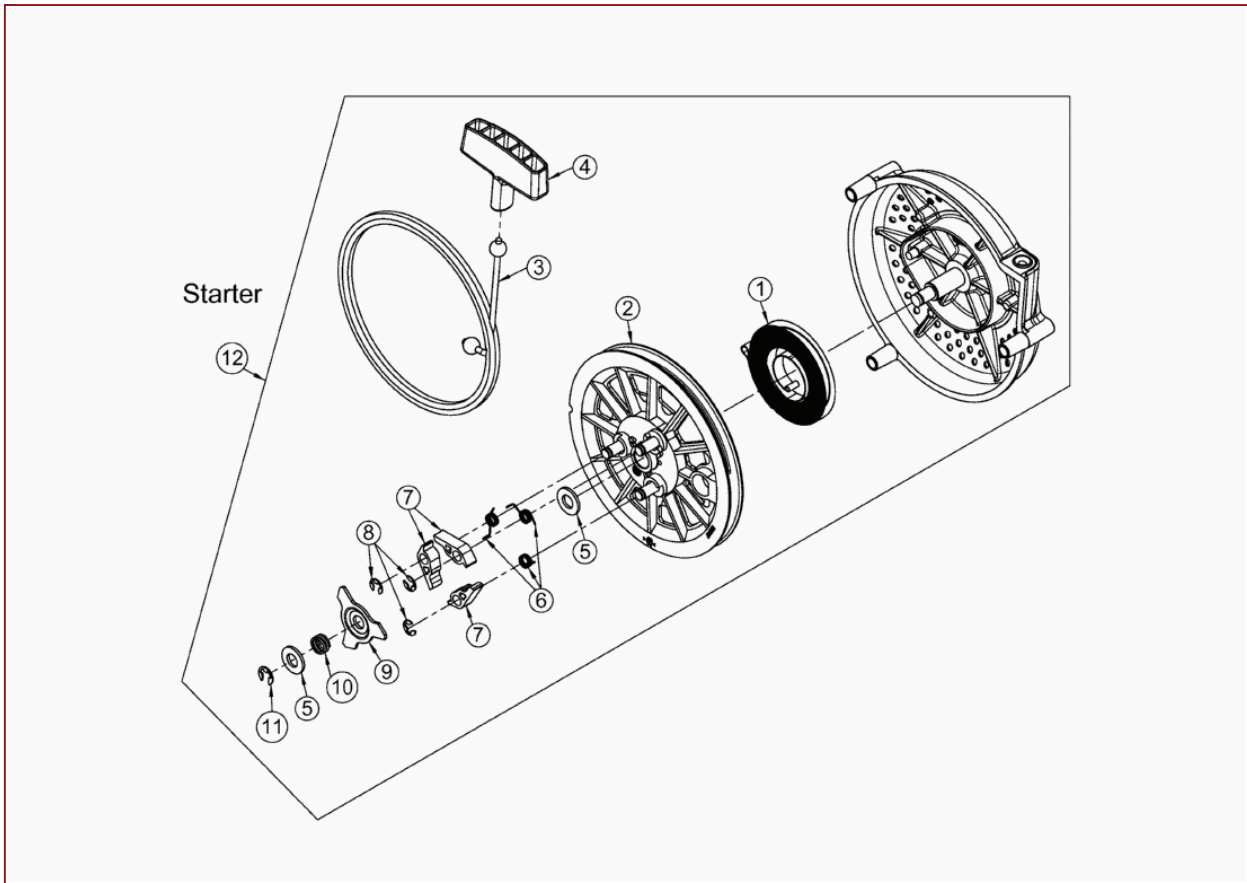

AS 45 B4-Kat ab FNr. 021008020001 – ET-Dokumentation – Starter

AS 45 B4-Kat ab FNr. 021008020001 – ET-Dokumentation – Starter

Pos	Art-Nr.	E-Nr.	Menge	Beschreibung	Modell	Info
1	G00111039	E04201	1	Rückspulfeder		
2	G00111062	E10737	1	Seilscheibe		
3	G00111043	E04457	1	Starterseil Ø4		
4	G00111020	E01186	1	Griff		
5	G07809008	E03668	5	Scheibe (5 Stk.)		
6	G00003017	E04204	3	Klauenrückzugfeder (3 Stk.)		
7	G00111044	E04205	3	Klaue (3 Stk.)		
8	G07864003	E03137	20	Sicherungsscheibe (20 Stk.)		
9	G00111053	E05359	1	Nocken		
10	G00001057	E04206	1	Druckfeder		
11	G07864005	E03970	20	Sicherungsscheibe (20 Stk.)		
12	G00180086	E10820	1	Starter vollst.+SK-Schild