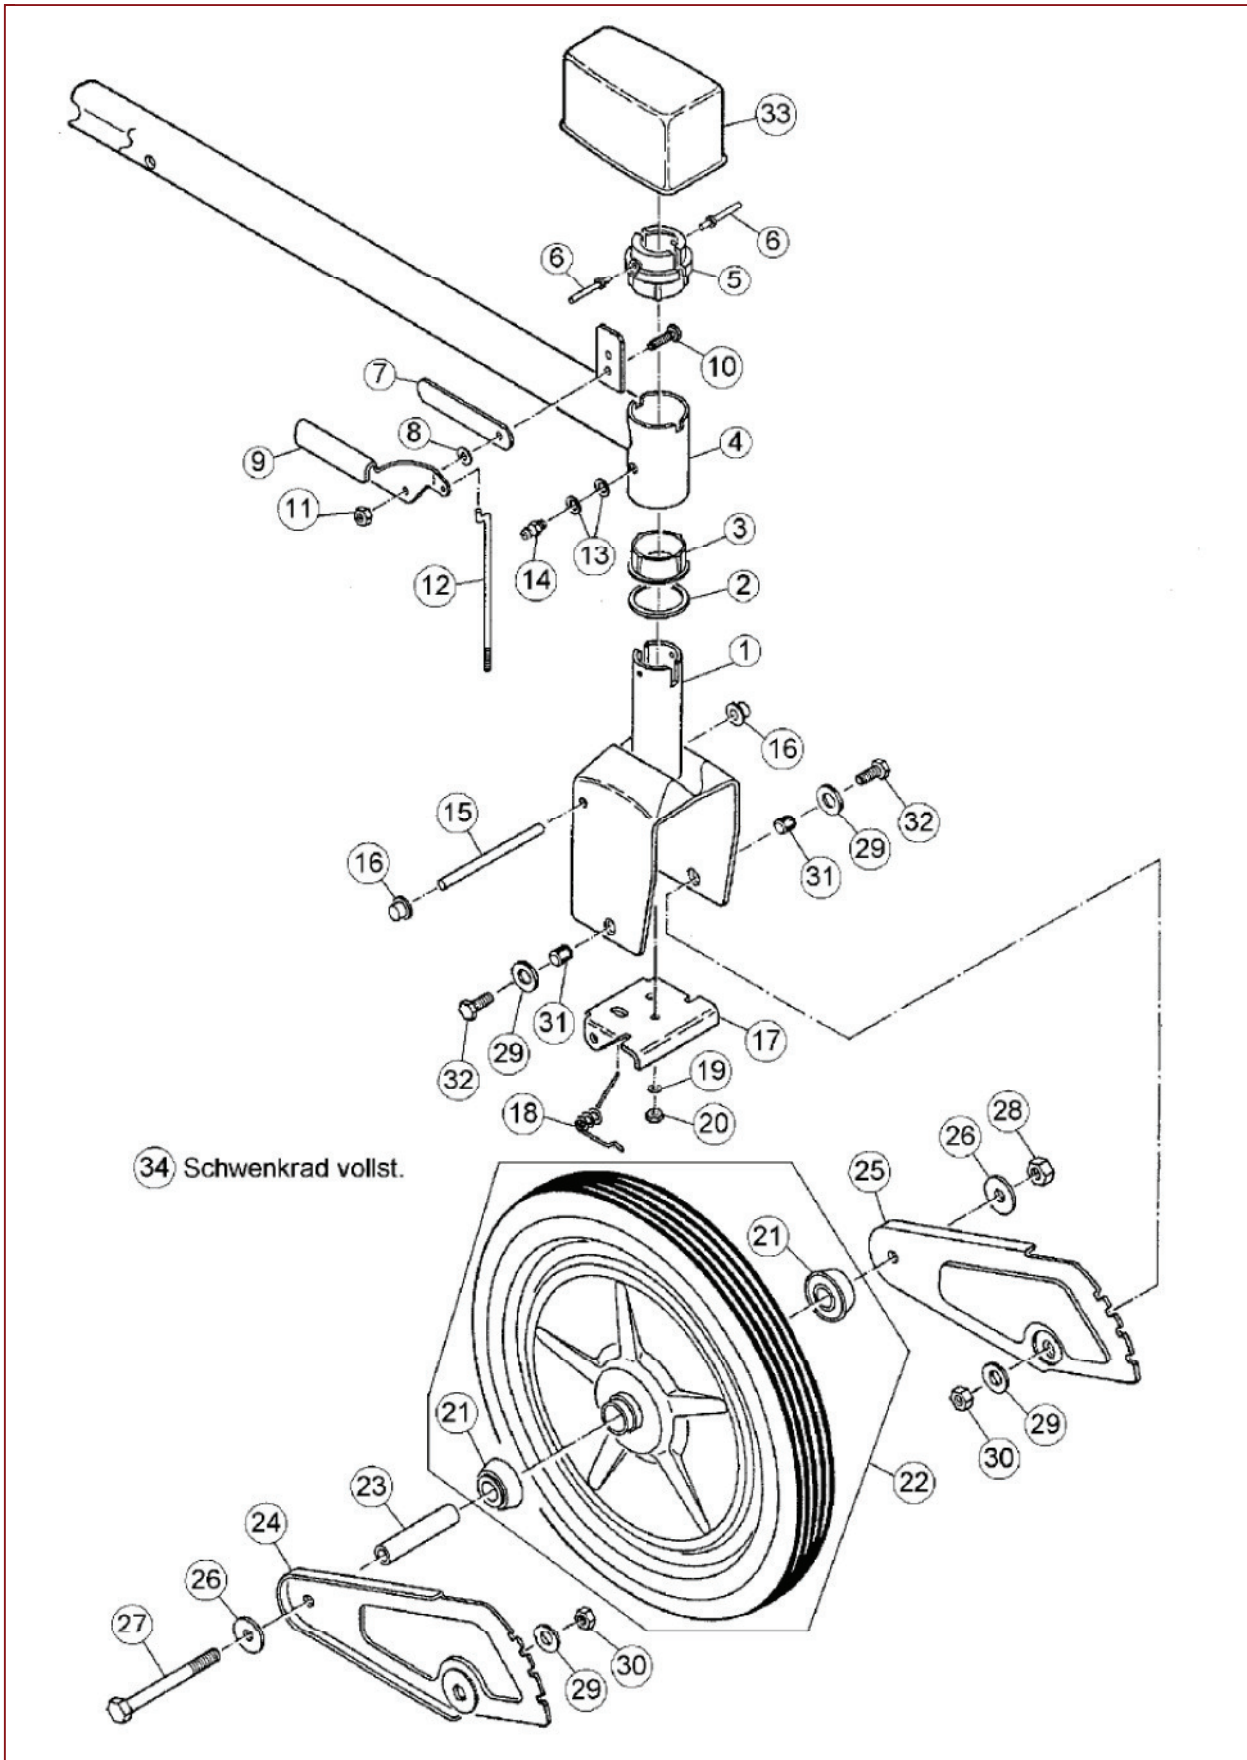

AS 21-165/3-Kat ab FNr.020208020001 – ET-Dokumentation – Vorderrad

AS 21-165/3-Kat ab FNr.020208020001 – ET-Dokumentation – Vorderrad

Pos	Art-Nr.	E-Nr.	Menge	Beschreibung	Modell	Info
1	G06322269	E05382	1	Radgabel vollst.		
2	G07847031	E05426	1	Passscheibe		
3	G06322186	E05388	1	Buchse, unten		
4	G06322267	E05379	1	Schwenkradgabelrohr vollst.		
5	G06322183	E05385	1	Büchse, oben		
6	G00012012	E05434	2	Blindniet (2 Stk.)		
7	G06322185	E05387	1	Rasthebel		
8	G07880004	E03914	1	Scheibe (20 Stk.)		
9	G06322272	E05386	1	Hebel		
10	G07838019	E03886	1	6kt- Schraube (10 Stk.)		
11	G07846008	E03829	1	6kt- Mutter selbstsichernd (10 Stk.)		
12	G06322189	E05391	1	Zugstange		
13	G00010076	E05867	2	Scheibe (5 Stk.)		
14	G07903002	E05868	1	Schmiernippel (3 Stk.)		
15	G06322191	E05392	1	Achse		
16	G00027011	E05427	2	Hutkappe (2 Stk.)		
17	G06322187	E05389	1	Klinke		
18	G06322188	E05390	1	Schenkelfeder		
19	G07880005	E03948	1	Scheibe (20 Stk.)		
20	G07846011	E03947	1	6kt- Mutter selbstsichernd (10 Stk.)		
21	G06350084	E05396	2	Nabenbuchse f.Rad Ø350		
22	G06322190	E05395	1	Rad Ø350		
23	G06322204	E05394	1	Nabenrohr		
24	G06322270	E05384	1	Radschwinge rechts		
25	G06322271	E05383	1	Radschwinge links		
26	G07880001	E01980	2	Scheibe (10 Stk.)		
27	G07837044	E05397	1	6kt- Schraube		
28	G07846005	E01968	1	6kt- Mutter selbstsichernd (10 Stk.)		
29	G07809004	E01905	4	Scheibe (20 Stk.)		
30	G07846001	E01912	2	6kt- Mutter selbstsichernd (10 Stk.)		
31	G06322211	E05461	2	Hülse		
32	G07838028	E03938	2	6kt- Schraube (10 Stk.)		
33	G06322205	E05393	1	Rasthebelabdeckung		
34	G06322174	E05506	1	Schwenkrad vollst.