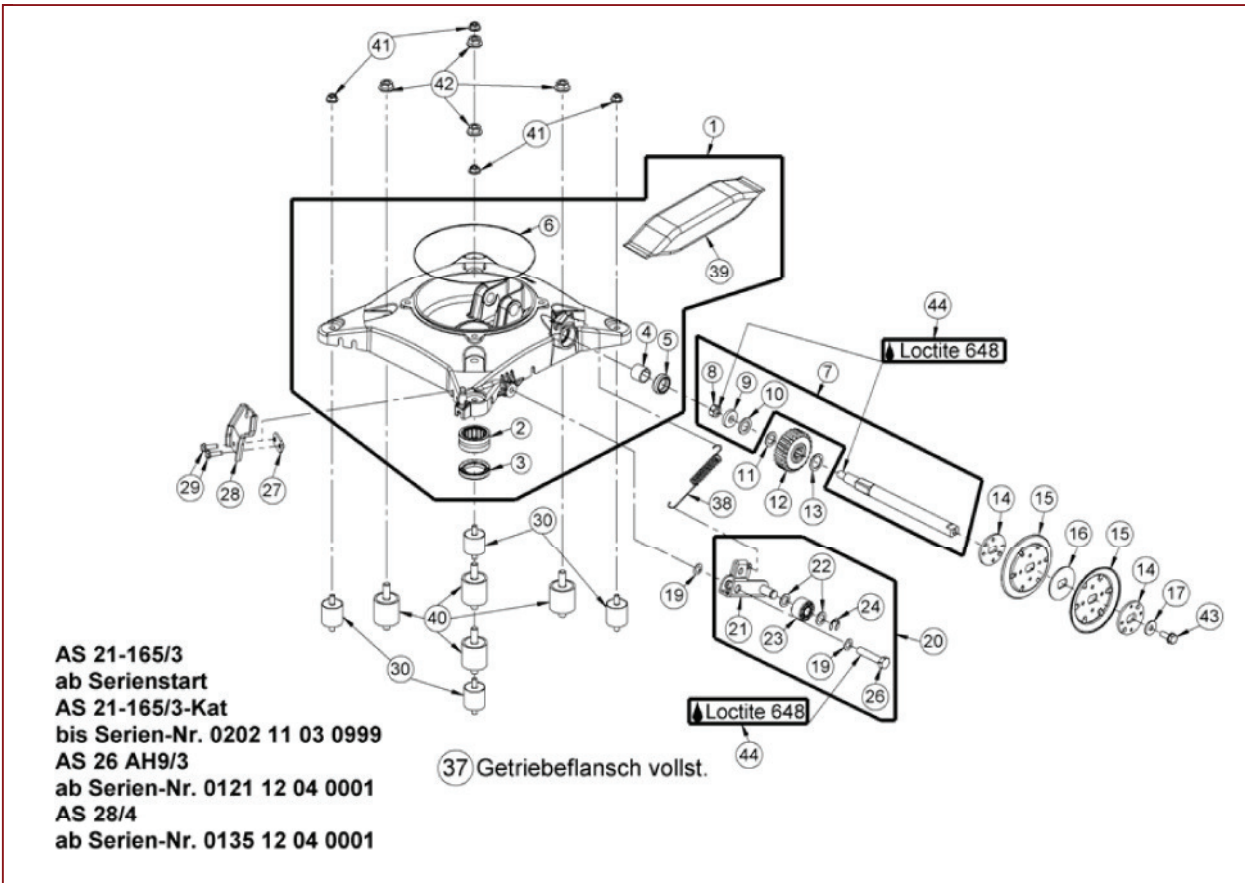

AS 28/4 ab FNr. 013512040001 – ET-Dokumentation – Getriebeflansch vollst.

AS 28/4 ab FNr. 013512040001 – ET-Dokumentation – Getriebeflansch vollst.

Pos	Art-Nr.	E-Nr.	Menge	Beschreibung	Modell	Info
1	G00180114	E07079	1	Getriebeflansch+E03114+E04717		
2	G07829002	E03105	1	Nadellager		
3	G00037007	E03107	1	Wellendichtring		
4	G00028020	E06075	1	DU-Buchse		
5	G00037008	E03109	1	Wellendichtring		
6	G00006050	E03114	1	Rundschnurring		
7	G00180025	E06171	1	Schneckenradwelle m. Mutter		
8	G07906001	E06261	1	6kt- Mutter selbstsichernd (6 Stk.)		
9	G07902003	E06337	1	Scheibe (3 Stk.)		
10	G07816005	E01985	1	Scheibe (10 Stk.)		
11	G07847010	E03113	1	Passscheibe (10 Stk.)		
12	G00330006	E03111	1	Schneckenrad		
13	G07847009	E03112	1	Passscheibe (10 Stk.)		
14	G00010065	E04663	2	Scheibe (3 Stk.)		
15	G00130012	E04713	2	Riemenscheibenhäfte		
16	G00010073	E04823	1	Ausgleichscheibe (2 Stk.)		
17	G07880004	E03914	1	Scheibe (20 Stk.)		
19	G07847036	E05984	2	Passscheibe (10 Stk.)		
20	G00180015	E05732	1	Riemenspanner m.6-kt.Schraube		
21	G00330021	E04789	1	Spannhebel vollst.		
22	G07847011	E03134	2	Passscheibe (10 Stk.)		
23	G00330015	E03135	1	Spannrolle vollst.		
24	G07864002	E03136	1	Sicherungsscheibe (20 Stk.)		
26	G07837016	E03901	1	6kt- Schraube (5 Stk.)		
27	G00130018	E05827	1	BEFESTIGUNGSLASCHE		
28	G00130040	E06026	1	Gegenhalter		
29	G07890005	E04986	2	Gew. furch. Schr., Flanschkopf (3 Stk.)		
30	G00008046	E03131	4	Gummielement		
37	G00180064	E06599	1	Getriebeflansch+E03114+E04717		
38	G00002063	E10616	1	Zugfeder		
39	G00041001	E04717	1	Getriebefliessfett (300 ml)		
40	G00008146	E11775	4	Gummielement		
41	G00007041	E05975	4	Sperrzahnmutter (3 Stk.)		
42	G00007042	E06037	4	Sperrzahnmutter (3 Stk.)		
43	G07913004	E10189	1	6kt- Schraube mit Flansch		
44	G00041013	E06078	1	LOCTITE 648 (50 ml)		