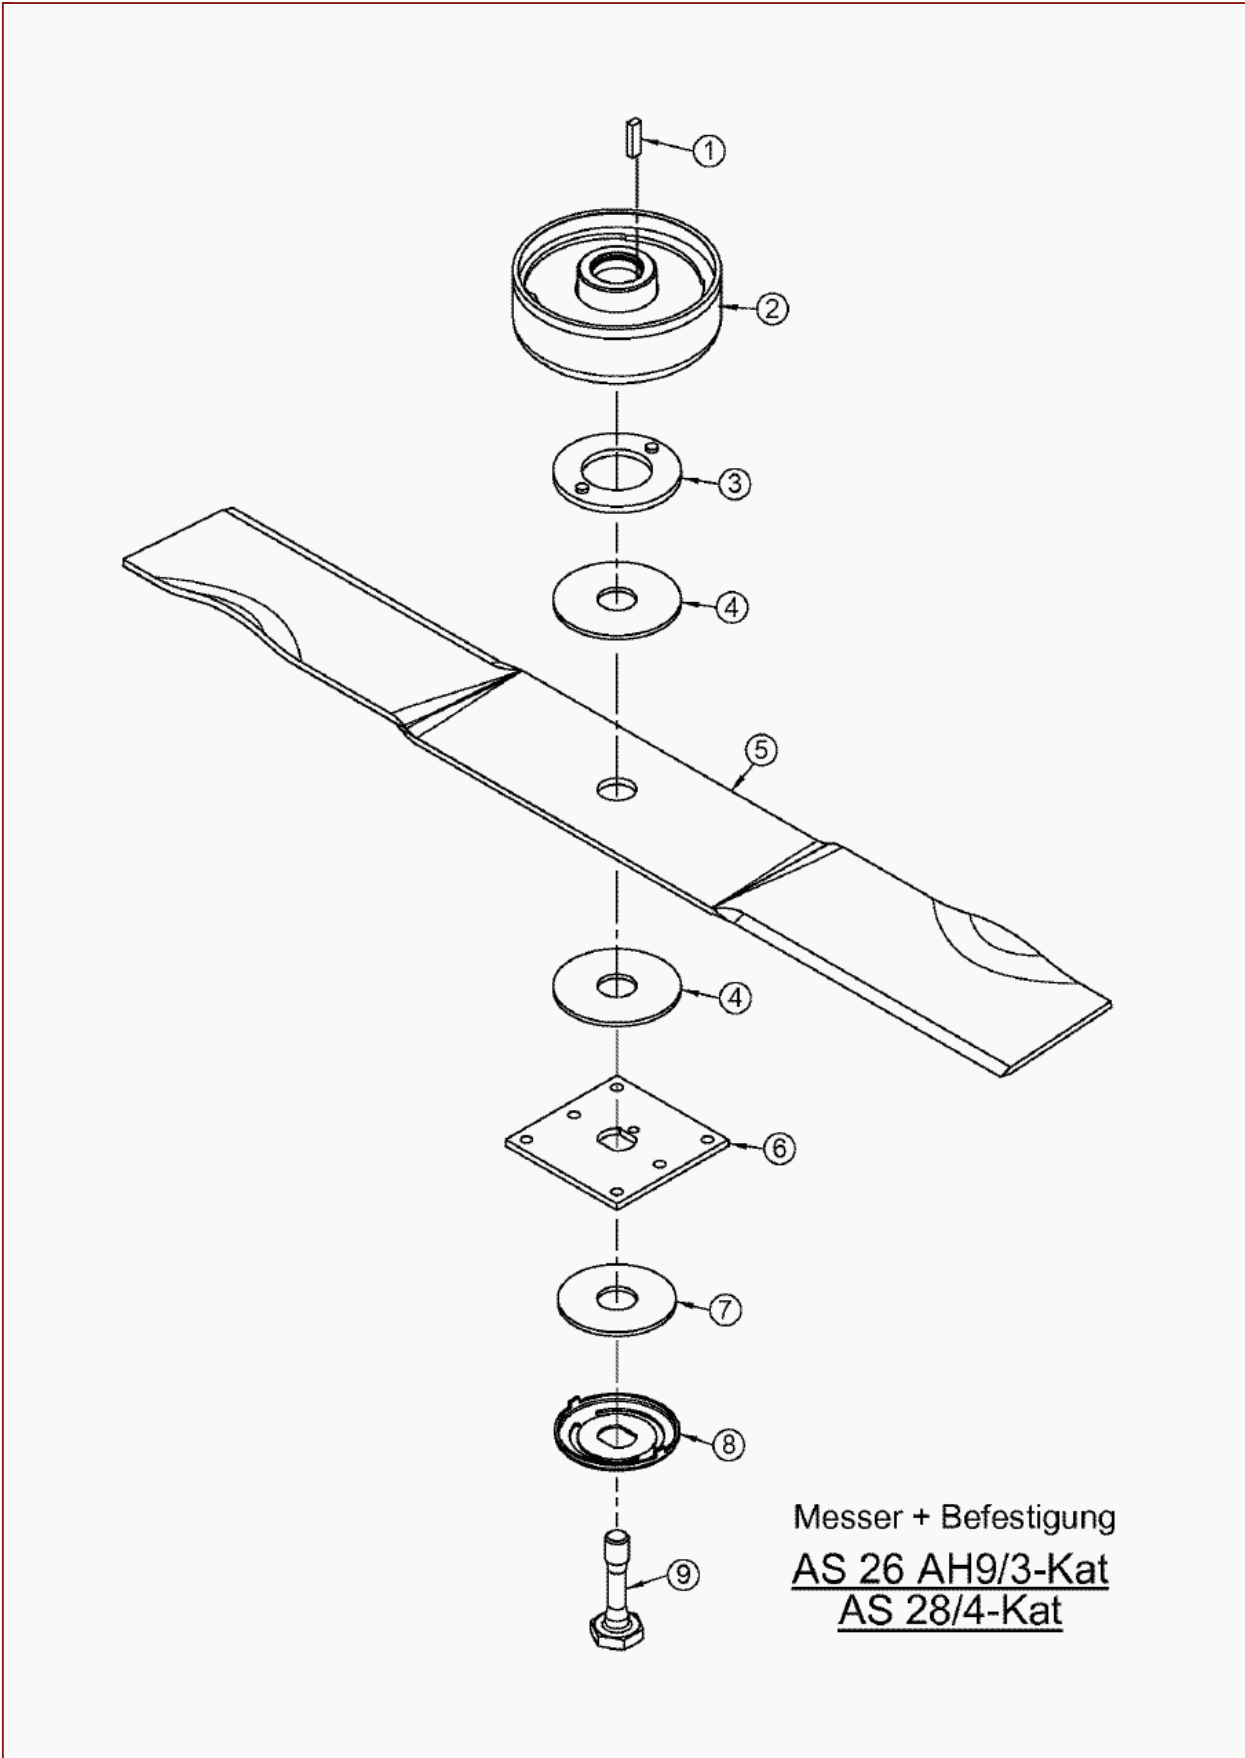

AS 26 AH9/3-Kat ab FNr.020008020001 – ET-Dokumentation – Messer + Befestigung

Messer + Befestigung
AS 26 AH9/3-Kat
AS 28/4-Kat

AS 26 AH9/3-Kat ab FNr.020008020001 – ET-Dokumentation – Messer + Befestigung

Pos	Art-Nr.	E-Nr.	Menge	Beschreibung	Modell	Info
1	G07865004	E02593	3	Passfeder (3 Stk.)		
2	G06323033	E06349	1	Messerträger		
3	G00010089	E06350	1	Scheibe		
4	G00019050	E03076	2	Gleitscheibe (2 Stk.)		
o.Abb.	G06323003	E03442	1	Messer 63cm (für sandige Böden)		
5	G06323046	E08219	1	Messer 63 cm		
6	G06123007	E03145	1	Druckteller		
7	G00033008	E03500	1	Tellerfeder		
8	G06323016	E03739	1	Sicherungsblech		
9	G06323008	E03460	1	Sonderschraube