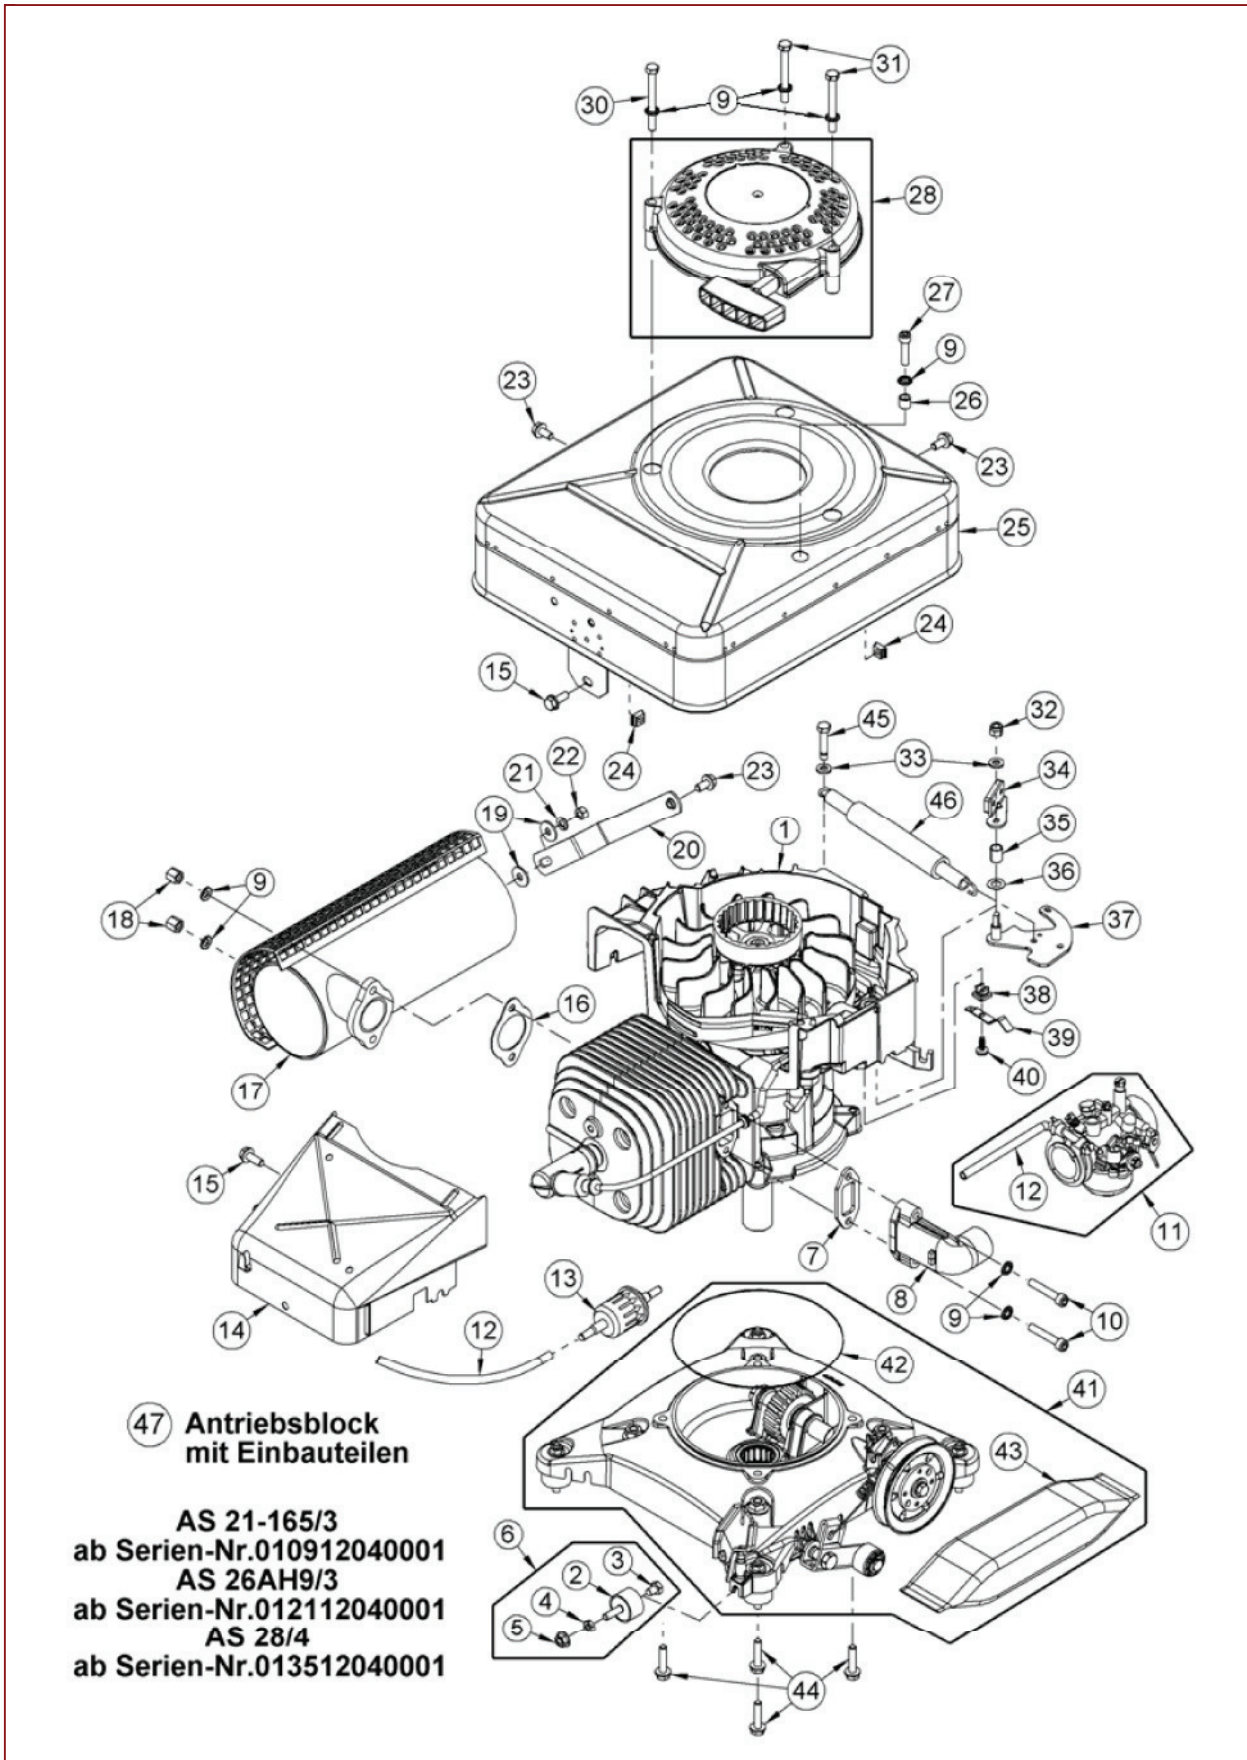

AS 21-165/3 ab FNr. 010912040001 – ET-Dokumentation – Antriebsblock

47 Antriebsblock
mit Einbauteilen

AS 21-165/3
ab Serien-Nr.010912040001
AS 26AH9/3
ab Serien-Nr.012112040001
AS 28/4
ab Serien-Nr.013512040001

AS 21-165/3 ab FNr. 010912040001 – ET-Dokumentation – Antriebsblock

Pos	Art-Nr.	E-Nr.	Menge	Beschreibung	Modell	Info
1	G00180138	E12393	1	Rumpfmotor PLUS		
2	G00008049	E08283	1	Gummielament		
3	G07838022	E03910	1	6kt- Schraube (10 Stk.)		
4	G07818004	E03917	1	6kt- Mutter (10 Stk.)		
5	G00007041	E05975	1	Sperrzahnmutter (3 Stk.)		
6	G00008084	E03132	1	Gummielament kompl.		
7	G00105038	E03487	1	Isolierplatte		
8	G00105014	E03412	1	Ersetzt durch G00105092		
38	G00105092	G00105092	1	Ansaugstutzen		
9	G00042006	E05862	5	Sperrkantscheibe (5 Stk.)		
10	G07833009	E04934	2	Zylinderschr.m.Innen-6kt. (3 Stk.)		
11	G00105055	E04500	1	Vergaser mit Schlauch 180mm lang		
12	G00150085	E04585	1	Benzinschlauch 1 meter		
13	G00023004	E12374	1	Kraftstoff-DurchgangsfILTER		
14	G00107011	E03416	1	Kühlluftführung		
15	G07913004	E10189	2	6kt- Schraube mit Flansch		
16	G00109003	E03366	1	Auspuffdichtung		
17	G00109020	E06246	1	Abgasschalldämpfer		
18	G00007025	E03706	2	Sondermutter (10 Stk.)		
19	G07880004	E03914	2	Scheibe (20 Stk.)		
20	G00109021	E06247	1	Haltestrebe		
21	G07811008	E01939	1	Federring (10 Stk.)		
22	G07839014	E03915	1	6kt- Mutter (20 Stk.)		
23	G07913008	E10836	3	Flanschschraube (20 Stk.)		
24	G00007047	E06934	2	Stanz- u. Einpressmutter		
25	G00110027	E11782	1	Motorabdeckung		
26	G00110013	E03699	1	Distanzhülse (5 Stk.)		
27	G07833007	E04854	1	Zylinderschr.m.Innen-6kt. (4 Stk.)		
28	G00180086	E10820	1	Starter vollst.+SK-Schild		
30	G07837025	E04227	1	6kt- Schraube		
31	G07837014	E03744	2	6kt- Schraube (5 Stk.)		
32	G07846008	E03829	1	6kt- Mutter selbstsichernd (10 Stk.)		
33	G07809006	E01940	2	Scheibe (10 Stk.)		
34	G00134006	E06132	1	Bremshebel mit Bremsbelag		
35	G00028021	E11921	1	DU-Buchse		
36	G07812006	E07549	1	Federscheibe (5 Stk.)		
37	G00134038	E11749	1	Betätigungshebel		
38	G00008078	E05463	1	Isolierstück (3 Stk.)		
39	G00134016	E06343	1	KurzschlieÙkontakt		
40	G07875018	E07950	1	Linsen- Blechschr. m. Kreuzsch (5 Stk.)		
41	G00180064	E06599	1	Getriebeflansch+E03114+E04717		
42	G00006050	E03114	1	Rundschnurring		
43	G00041001	E04717	1	Getriebefliessfett (300 ml)		
44	G07913012	E11920	4	Schraube (4 Stk.)		
45	G00134040	E11793	1	Schraube Federlager		
46	G00180136	E11810	1	Zugfeder		
47	G00180150	E12396	1	Antriebsblock + Filter