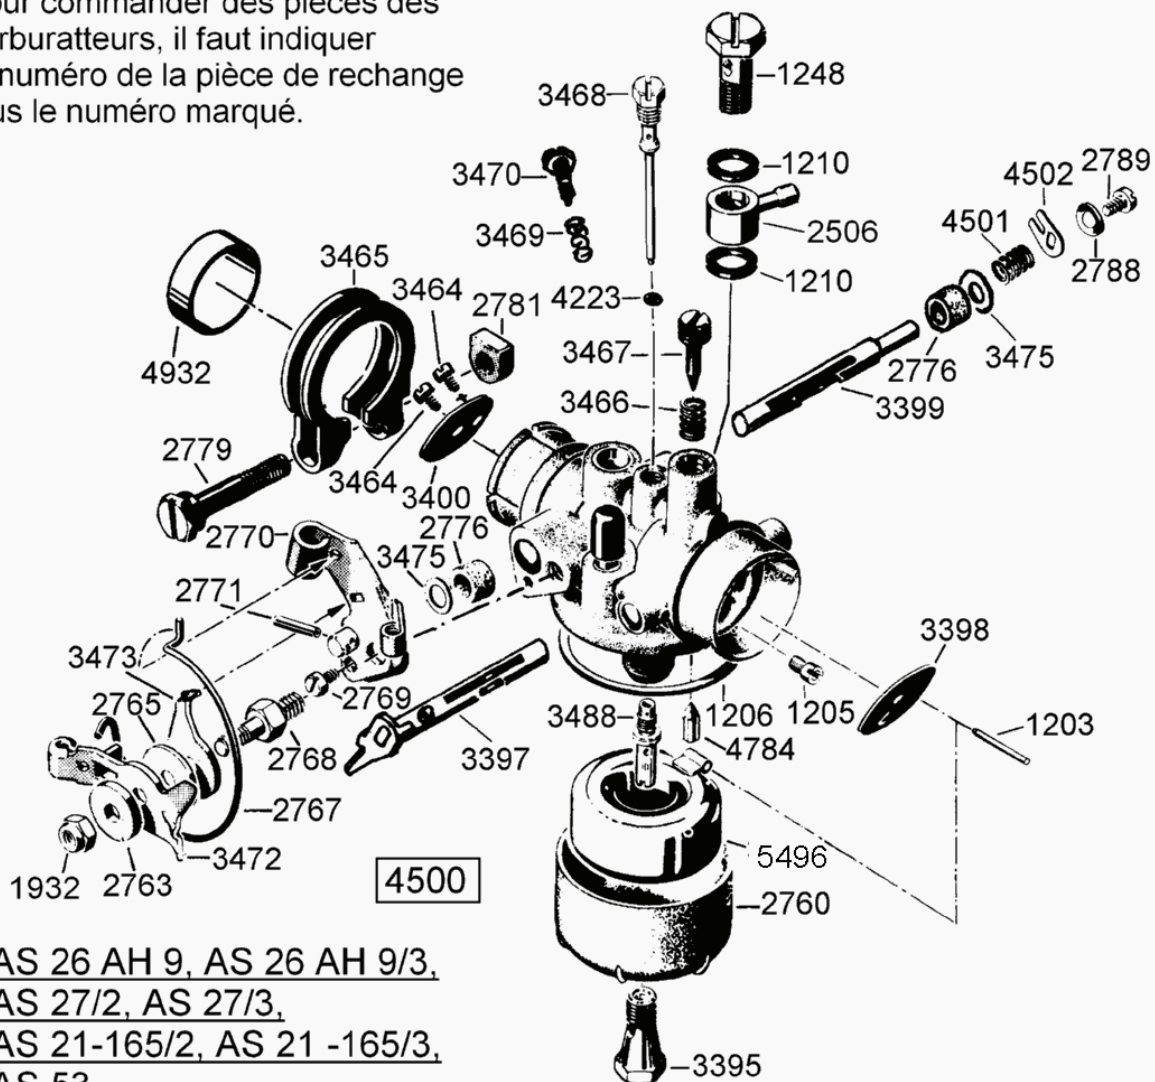

AS 45 B4 ab FNr. 77..... – ET-Dokumentation – Vergaser

Bei Bestellung von Einzelteilen des Vergasers, ist die auf dem Vergasergehäuse eingeschlagene Vergasernummer zusätzlich zur Ersatzteilnummer anzugeben.

When ordering parts for carburetor, please state marked number additionally to spare part number.

Pour commander des pièces des carburateurs, il faut indiquer le numéro de la pièce de rechange plus le numéro marqué.

AS 26 AH 9, AS 26 AH 9/3,
AS 27/2, AS 27/3,
AS 21-165/2, AS 21 -165/3,
AS 53,
AS 45 B1A, AS 45 B3A, AS 45 B4,
AS 22, AS 22/3,
AS 28, AS 28/3, AS 28/4,
AS 55 B1, AS 55 B2,
AS 65/2T,
AS 550/2T